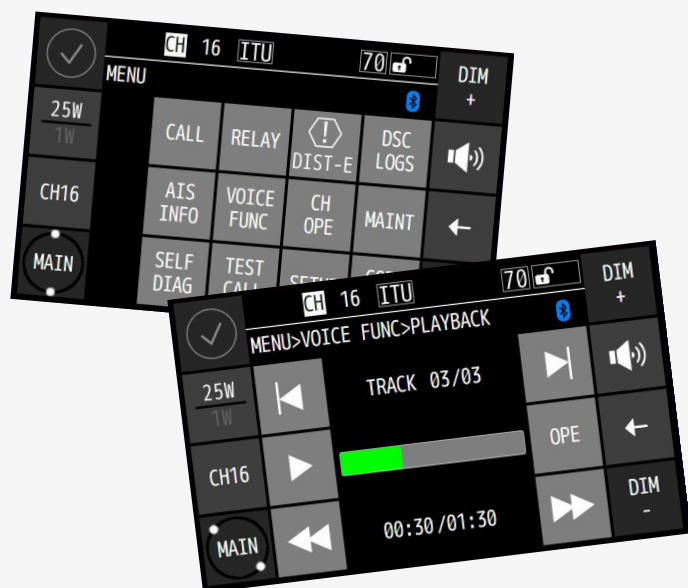

Pantalla táctil

Desde febrero de 2019, el JHS-800S es el primer radioteléfono VHF marino de clase A del mundo con pantalla táctil LCD de 5 pulgadas a color con alto brillo, que le confiere un destacado diseño innovador.

La retroiluminación de la pantalla LCD con un amplio ángulo de visión y de los botones de operación es totalmente ajustable, para evitar interferencias durante la guardia nocturna.