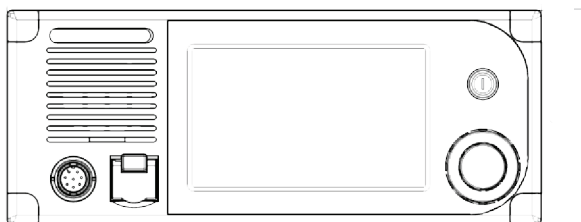

Especificaciones

Radioteléfono VHF marino RoHS

JHS-800S Peso 2.1 kg (4.63 lbs)

240 mm
(9.44 pul)

*Plantilla para
montaje empotrado
215 mm x 89 mm

96 mm
(3.78 in)